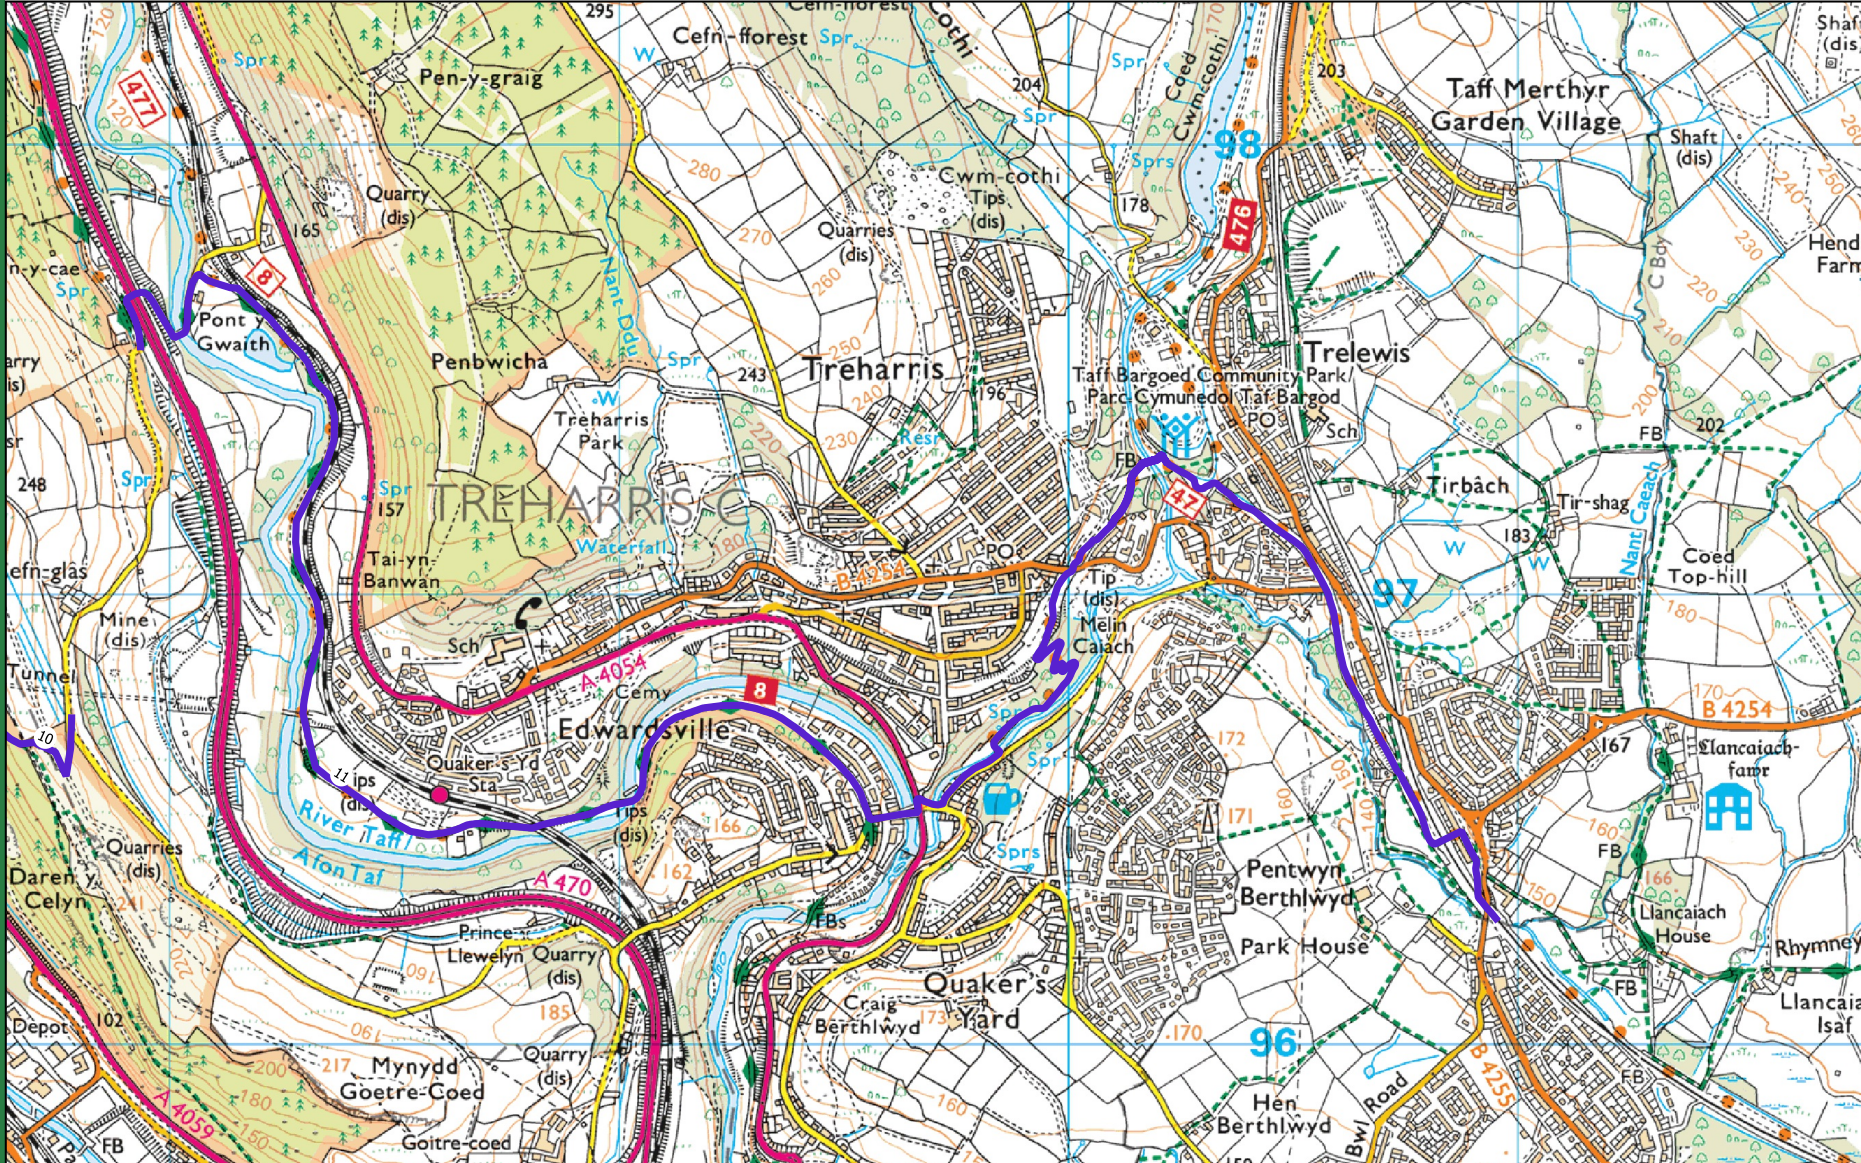

Pont y Gwaith to Nelson

Pont y Gwaith to Nelson
Llwybr Mawr Morgannwg / The Great Glamorgan Way

20 February 2024

1:15,000

© Crown copyright and database rights
2024 Ordnance Survey 100023424

© Hawlfraint y Goron a hawliau cronfa
ddata 2024 Arolwg Ordans 100023424